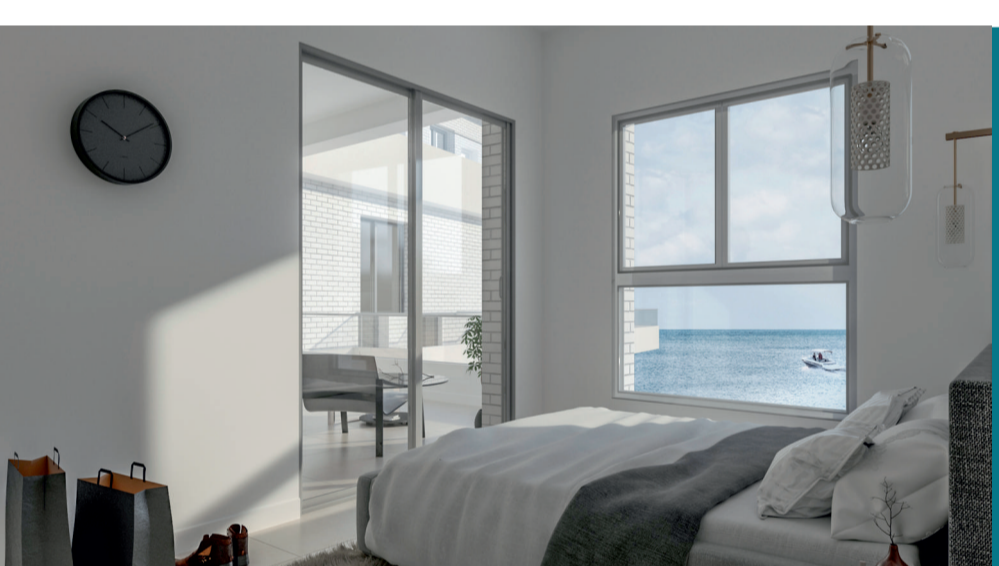

- > Mueble de lavabo suspendido en todos los baños de la vivienda.
- > Pies de ducha de resina en los baños, colores a elegir. Mamparas y columna de Ducha Termostatica.
- > Acabados interiores en baños y cocinas con alicatado porcelánico.

- > Paredes y techos con pintura lisa en colores a elegir.
- > Armarios empotrados de suelo a techo con forrado interior.
- > Máquina de aire acondicionado inverter por conductos instalada, con bomba de calor.