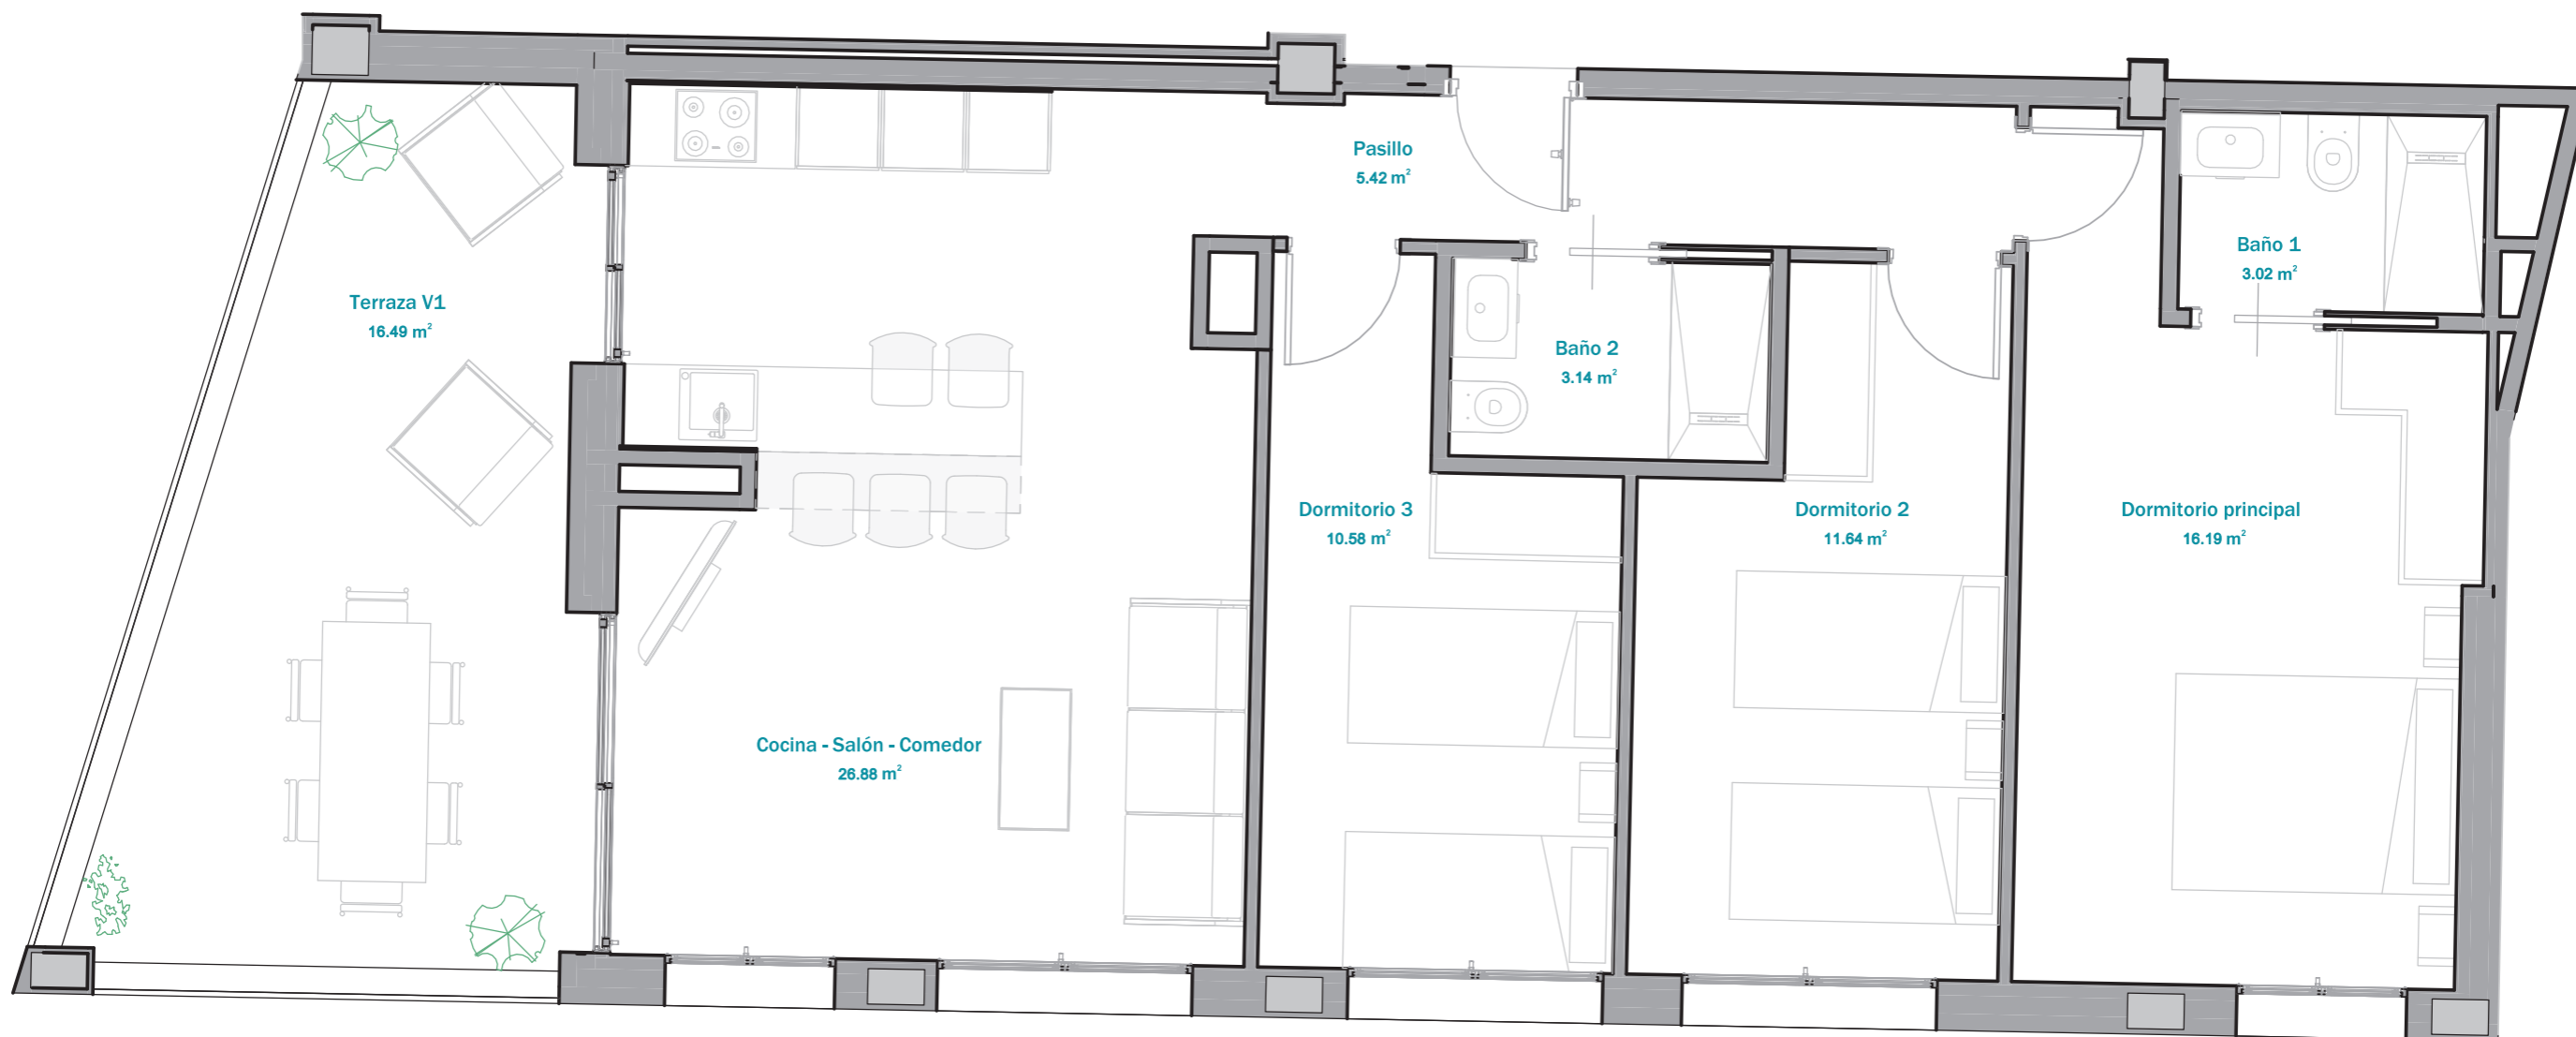

> VIVIENDA 1 / PLANTA PRIMERA

mareaplanaresidencial.es

Superficie Útil + Terraza	93,37 m ²
Superficie Construida	110,94 m ²
Superficie Construida + Terraza	110,94 m ²
Sup. Construida + Terraza + Zonas Comunes	137,37 m ²

El presente documento es de carácter informativo y podría experimentar variaciones por exigencias básicas del proyecto. Todo el mobiliario y elementos ornamentales que aparecen en el plano, son meramente decorativos. Las superficies expresadas son aproximadas, pudiendo experimentar modificaciones de índole técnico en el desarrollo de la ejecución de las obras.

ESCALA 1:50